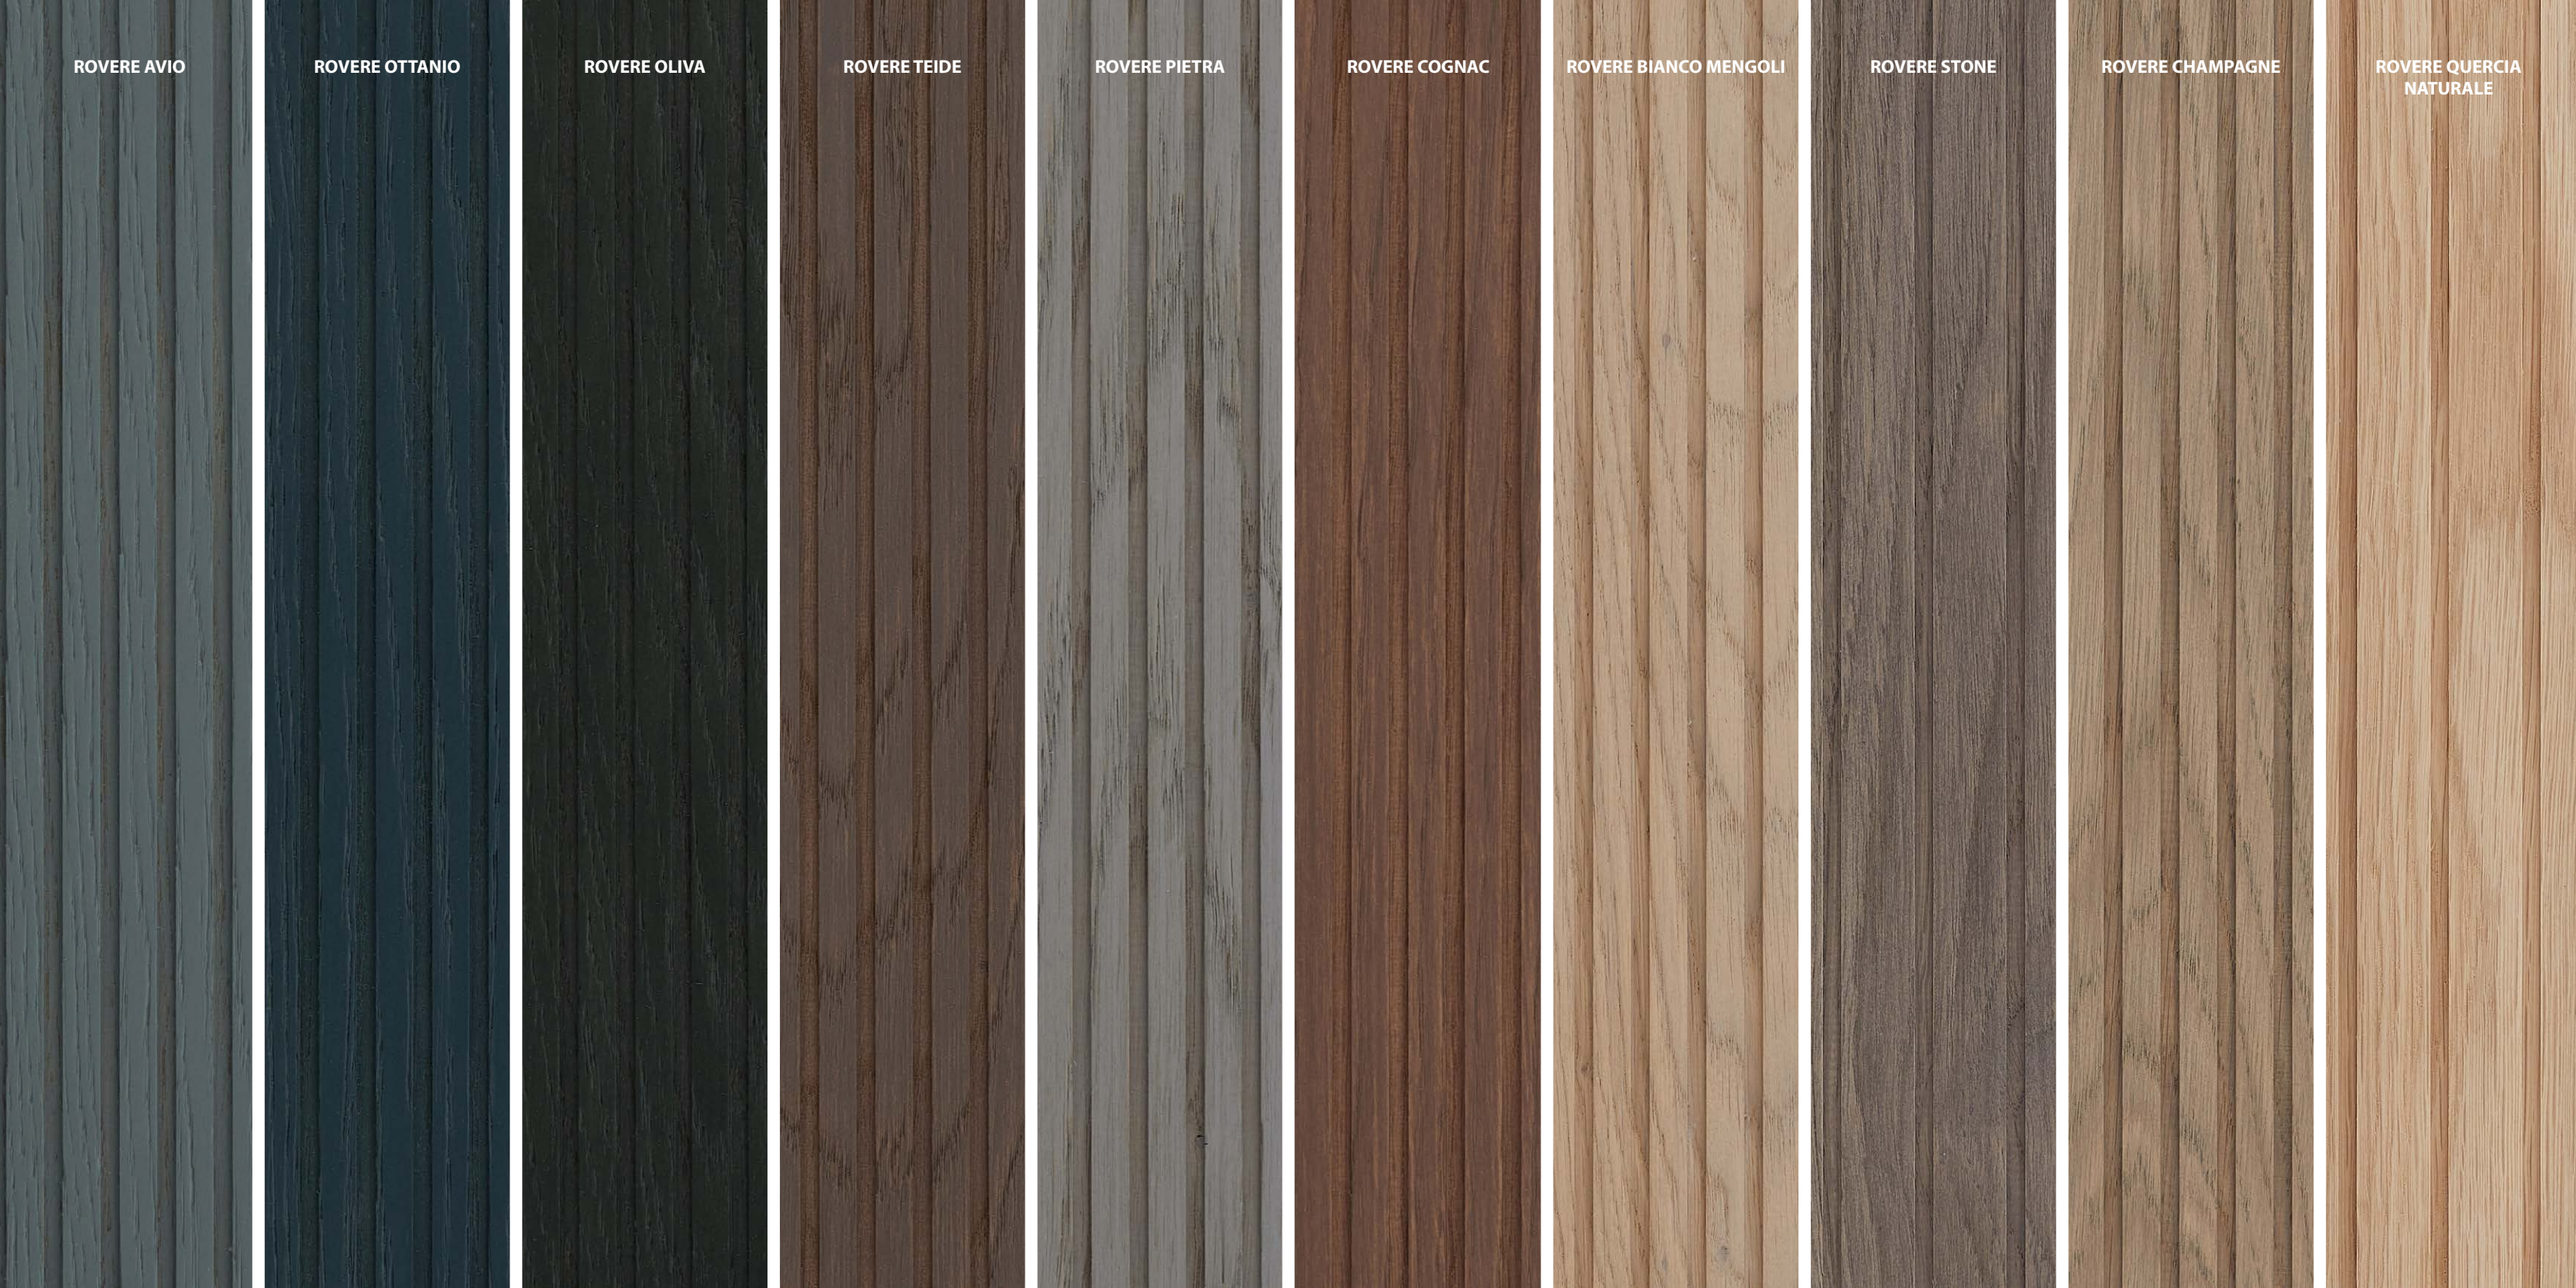

*Les panneaux de **boiserie** de Tavar peuvent être fournis avec des rainures étroits ou larges, et ils peuvent être alternés pour créer des motifs dimensionnels élégants. Des bandes de fermeture assorties et coordonnées en couleur, sont disponibles pour toutes les finitions périphériques nécessaires. Toutes les finitions sont réalisées avec des vernis à base d'eau Silver Defence.*

ROVERE NATURALE

ROVERE BORGOGNA

NOCE EUROPEO NATURALE

NOCE AMERICANO NATURALE

ROVERE AVIO

ROVERE OTTANIO

ROVERE OLIVA

ROVERE TEIDE

ROVERE PIETRA

ROVERE COGNAC

ROVERE BIANCO MENGOLI

ROVERE STONE

ROVERE CHAMPAGNE

ROVERE QUERCIA  
NATURALE

ROVERE SIRIO

ROVERE DORADO

## METAL COLOURS

I colori SIRIO, ANTARES e DORADO sono realizzati con vernici all'acqua Silver Defence effetto metal.

*SIRIO, ANTARES and DORADO colours are made of water-based lacquer with a "Silver Defence" finish and a metal effect.*