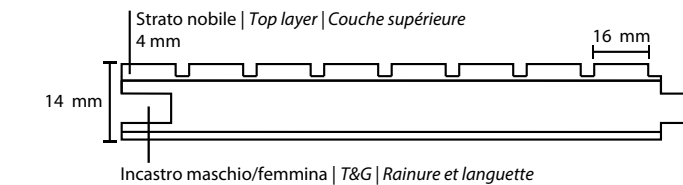

COSTA LARGA | WIDE STRIP | RAINURE LARGE