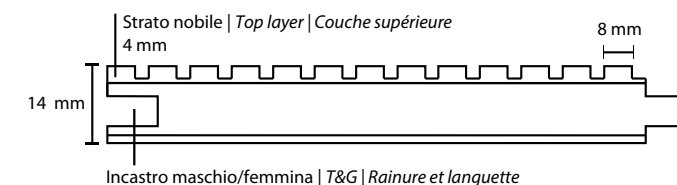

COSTA STRETTA | NARROW STRIP | RAINURE ÉTROITE